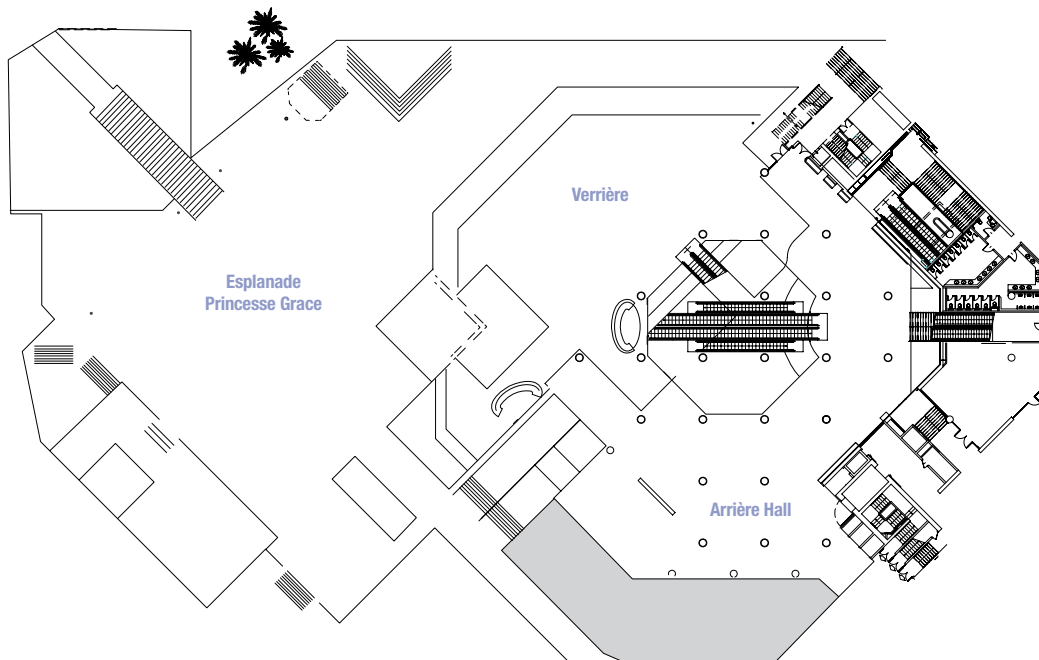

# ESPLANADE PRINCESSE GRACE GRANDE VERRIÈRE ESPACES D'ACCUEIL

SITUÉE SUR LE FRONT DE MER, L'ESPLANADE PRINCESSE GRACE, D'UNE SUPERFICIE DE PLUS DE 1600 M<sup>2</sup> S'ÉTEND ENTRE LE JARDIN JAPONAIS ET LA GRANDE VERRIÈRE, ENTRÉE PRINCIPALE ET EMBLÈME DE NOTRE BÂTIMENT.

échelle en m

0 5 10 15 20 25 30

## ESPLANADE

Surface : **1665 m<sup>2</sup>**

## GRANDE VERRIÈRE

Surface : **1 610 m<sup>2</sup>**  
dont 795 m<sup>2</sup> sous la verrière

Cocktail : **715 personnes**

- Niveau 0
- Hauteur sous plafond : 2.58 m – 7.25 m