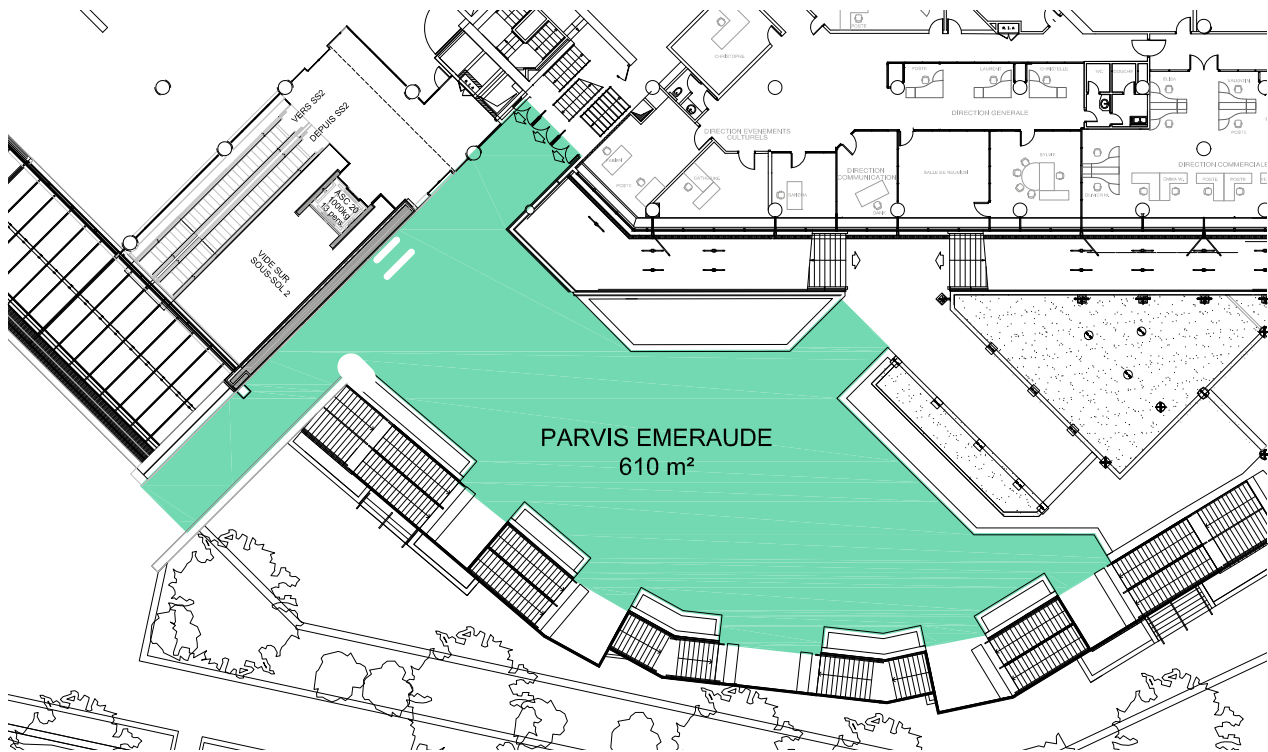

PARVIS EMERAUDE

SURFACE/ SURFACE AREA

- Surface totale : **610 m²**
- Total area: 610 m²

LIVRAISON/ DELIVERY

- Accès par :
- L'Avenue Princesse Grâce via l'esplanade
 - Accès via la Rose des vents
 - Charge maximale au sol : **500 kg/m²**

- Access by:
- Avenue Princesse Grâce from the esplanade
 - From la Rose des vents
 - Maximum floor loading: 500 kg/m²

PARVIS EMERAUDE